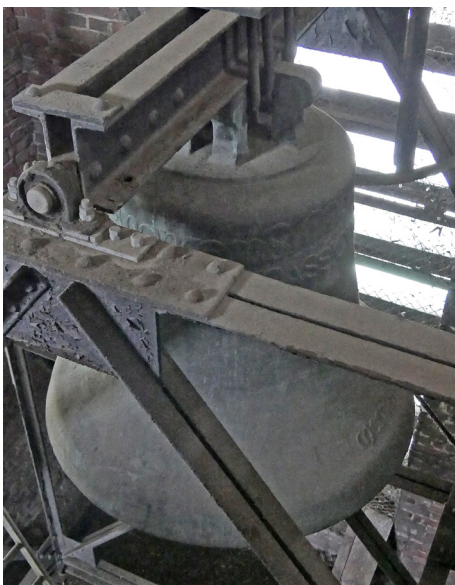

Fünfer-Geläut – cis¹ - e¹ - fis¹ - gis¹ - a¹

Für eine aktuelle Version dieses unverbindlichen Angebots siehe:
www.glockenboerse-online.com

<i>Schlagton</i>	cis ¹ +2	e ¹ +2	fis ¹ +2	gis ¹ -4	a ¹ +3
	Bezugston a ¹ = 435 Hz, Abweichungen in 16tel Halbton				
<i>Gussjahr</i>	1959				
<i>Gießer</i>	Feldmann & Marschel				
<i>Gussort</i>	Münster				
<i>Material</i>	Glockenbronze				
<i>Gewicht (ca.)</i>	2.000 kg	1.200 kg	800 kg	550 kg	400 kg
<i>Durchmesser</i>	1.480 mm	1.230 mm	1.100 mm	970 mm	910 mm
<i>Schlagring</i>	115 mm	92 mm	80 mm	70 mm	68 mm
<i>Inscription</i>	unbekannt				
<i>Name</i>	Herz Jesu	Maria	Maria Magdalena	Johannes	Franziskus
<i>Zugehörige Armaturen</i>	Gerade Stahljoche, Klöppel, Läutemaschinen inkl. E-Verteilung Nur bedingte Empfehlung zur Aufarbeitung und Weiterverwendung				
<i>Preis</i>	auf Anfrage inkl. Demontage				
<i>Zustand</i>	Die Glocken zeigen für ihr Alter gewöhnliche Gebrauchsspuren und Umwelteinflüsse, können jedoch ohne weiteres weiterverwendet werden.				
<i>Tonaufnahme vorhanden?</i>	+	+	+	+	+
<i>Klanganalyse vorhanden?</i>	+	+	+	+	+
<i>Gutachten vorhanden?</i>	+	+	+	+	+